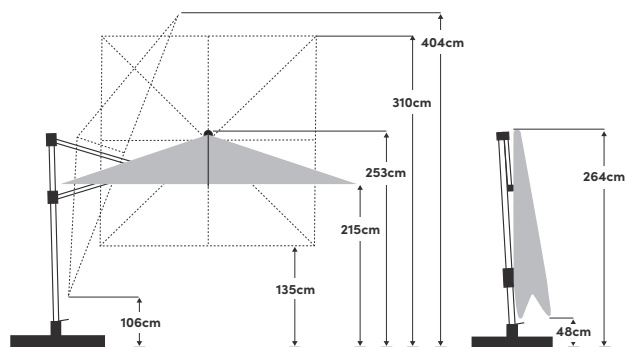

Varioflex Solar LED 300 x 300cm

300 x 300cm

Die angegebenen Masse sind gerechnete Mittelwerte und können am Produkt leicht abweichen ($\pm 2\% \pm 5\text{ cm}$). Die Höhenmasse basieren auf dem Ständerkreuz. Bodenhülse minus 9cm.

Besondere Funktionen	LED Licht, Solarpanel, 6-8h Leuchtdauer	Stoff	100% Polyester 180g/m ² , wasserabweisend
Öffnen / Schliessen	Mit Kurbel	Lichtechtheit	6 (160 Tage)
Kippen / Schwenken	Gegen Mast und seitwärts in zwei Richtungen	UV Schutz	> 98%
Höhenverstellung	Nein	Volant	Nein
Drehung	360° mit Drehfuss	Windventil	Ja
Material Mast	Aluminium	Schliessbündel	Im Stoff eingnäht
Material Gestell	Aluminium	Anwendung	Terrasse, Wiese
Strebenanzahl	8	Im Lieferumfang	Schutzhülle, Ständerkreuz mit Drehfuss
Mastdimension	90 x 65mm	Zusätzlich erhältlich	Bodenhülse
Gestellfarbe	Texture silver pulverbeschichtet	Max. Windgeschwindigkeit	40 km/h (bei fixer Bodenverankerung & horizontalem Schirmdach)

Empfohlenes Sockelgewicht	min. 120kg
Verpackungsmass	258 x 40 x 19.5cm
Gewicht inkl. Verpackung	38kg

Grösse	Farbe	Artikel	EAN
300 x 300cm	Ecru 040	61800301631040	7630046525958
300 x 300cm	Light taupe 053	61800301631053	7630046525965
300 x 300cm	Light grey 013	61800301631013	7630046529987
300 x 300cm	Stone grey 057	61800301631057	7630046525972