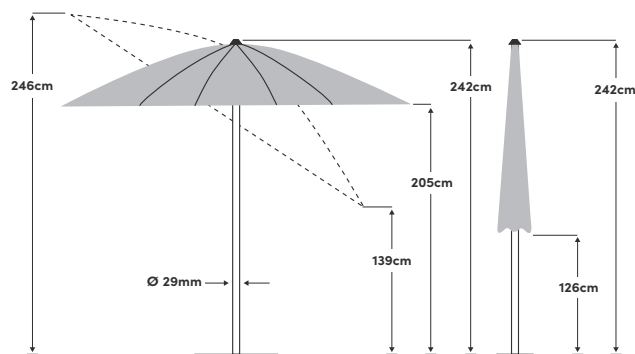

Rustico Ø 220cm

Ø 220cm

Die angegebenen Masse sind gerechnete Mittelwerte und können am Produkt leicht abweichen ($\pm 2\% \pm 5\text{ cm}$).

Öffnen / Schliessen	Mit Schieber	Stoff	100 % Polyester 180g/m ² , wasserabweisend
Schwenken	In zwei Richtungen	Lichtechtheit	6 (160 Tage)
Höhenverstellung	Nein	UV Schutz	> 98%
Drehung	360° im Sockel	Volant	Nein
Material Stock	Hartholz farblos lackiert	Windventil	Nein
Material Gestell	Federstahl	Schliessbündel	Im Stoff eingnäht
Strebenanzahl	10	Anwendung	Wiese, Terrasse, Balkon
Stockdimension	29mm	Im Lieferumfang	
Gestellfarbe	Hartholz farblos lackiert	Zusätzlich erhältlich	Ständerkreuz, Balkonklammer, Schutzhülle

Empfohlenes Sockelgewicht	40kg
Verpackungsmass	148 x 11.3 x 11.3cm
Gewicht inkl. Verpackung	5.3kg

Grösse	Farbe	Artikel	EAN
Ø 220cm	Ecru 040	66000220751040	7640125034097
Ø 220cm	Light taupe 053	66000220751053	7640125034103