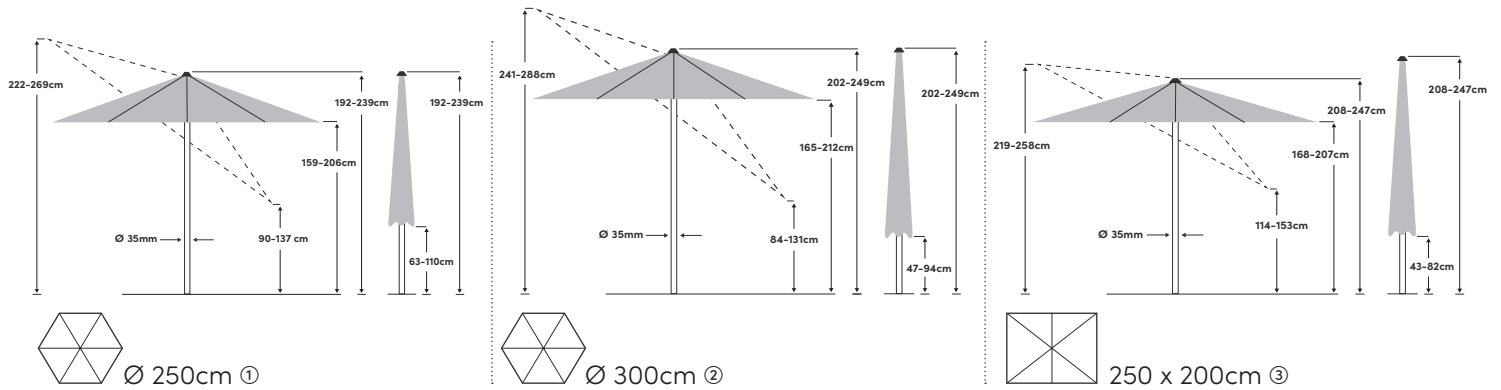

Pop Up Ø 250cm / Ø 300cm / 250 x 200cm

Die angegebenen Masse sind gerechnete Mittelwerte und können am Produkt leicht abweichen ($\pm 2\% \pm 5\text{ cm}$).

Öffnen / Schliessen	Mit Pop Up Schieber	Stoff	100 % Polyester 180g/m ² , wasserabweisend
Kippen	In zwei Richtungen	Lichtechtheit	6 (160 Tage)
Höhenverstellung	① max. 47cm, ② max. 47cm, ③ max. 39cm	UV Schutz	> 98%
Drehung	360° im Sockel	Volant	Nein
Material Stock	Aluminium	Windventil	Ja
Material Gestell	Aluminium	Schliessbündel	Im Stoff eingnäht
Strebenanzahl	6	Anwendung	Balkon, Terrasse, Wiese
Stockdimension	35mm	Im Lieferumfang	
Gestellfarbe	Texture silver pulverbeschichtet	Zusätzlich erhältlich	Schutzhülle, Ständerkreuz, Rollbase Medium (Füllbarer Rollensockel)

Empfohlenes Sockelgewicht	40kg ①③ / 50kg ②
Verpackungsmass	159 x 15.8 x 15.8cm ① / 169 x 15.8 x 15.8cm ② / 175 x 14.8 x 14.8cm ③
Gewicht inkl. Verpackung	5.7kg ① / 6.1kg ② / 6kg ③

Grösse	Farbe	Artikel	EAN
Ø 250cm	Light grey 013	62900250631013	7630046530402
Ø 250cm	Sand white 050	62900250631050	7630046530426
Ø 250cm	Light taupe 053	62900250631053	7630046530433
Ø 250cm	Stone grey 057	62900250631057	7630046530440
Ø 250cm	Frost green 023	62900250631023	7630046530419
Ø 250cm	Aurora red 064	62900250631064	7630046530457
Ø 300cm	Light grey 013	62900300631013	7630046530525
Ø 300cm	Sand white 050	62900300631050	7630046530549
Ø 300cm	Light Taupe 053	62900300631053	7630046530556
Ø 300cm	Stone grey 057	62900300631057	7630046530563
Ø 300cm	Frost green 023	62900300631023	7630046530532
Ø 300cm	Aurora red 064	62900300631064	7630046530570
250 x 200cm	Light grey 013	62900253631013	7630046530464
250 x 200cm	Sand white 050	62900253631050	7630046530488
250 x 200cm	Light taupe 053	62900253631053	7630046530495
250 x 200cm	Stone grey 057	62900253631057	7630046530501
250 x 200cm	Frost green 023	62900253631023	7630046530471
250 x 200cm	Aurora red 064	62900253631064	7630046530518