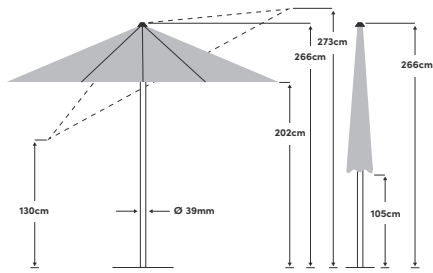

Shell Turn \varnothing 300cm / \varnothing 330cm / 250 x 200cm

Las medidas indicadas son los valores medios calculados y pueden diferir ligeramente en el producto ($\pm 2\% \pm 5$ cm).

Funciones especiales	Techo de sombrilla de inclinación continua mediante mecanismo de giro	Tela	100% poliéster de 180g/m ² , repelente al agua
Abrir /Cerrar	Con manivela	Resistencia a la luz	6 (160 días)
Inclinar	Continuo en una dirección	Protección UV	> 98 %
Ajuste de la altura	No	Volante	No
Rotación	360° sobre la base	Válvula para viento	Sí
Material del mástil	Aluminio	Agarres	Cosidos a la tela
Material de la estructura	Aluminio	Aplicación	Pradera, terrazas, balcones
Cantidad de travesaños	6	Volumen de suministro	
Dimensión del mástil	39mm	Disponible adicionalmente	Base de soporte en cruz, funda de protección, Rollbase Medium (Base rellenable)
Color de la estructura	Recubrimiento de polvo en Platinum		