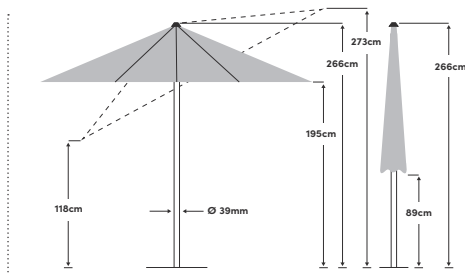

Shell Turn $\varnothing$ 300cm / $\varnothing$ 330cm / 250 x 200cm

Las medidas indicadas son los valores medios calculados y pueden diferir ligeramente en el producto ($\pm 2\% \pm 5$ cm).

Funciones especiales	Techo de sombrilla de inclinación continua mediante mecanismo de giro	Tela	100% poliéster de 180g/m², repelente al agua
Abrir /Cerrar	Con manivela	Resistencia a la luz	6 (160 días)
Inclinar	Continuo en una dirección	Protección UV	> 98 %
Ajuste de la altura	No	Volante	No
Rotación	360° sobre la base	Válvula para viento	Sí
Material del mástil	Aluminio	Agarres	Cosidos a la tela
Material de la estructura	Aluminio	Aplicación	Pradera, terrazas, balcones
Cantidad de travesaños	6	Volumen de suministro	
Dimensión del mástil	39mm	Disponible adicionalmente	Base de soporte en cruz, funda de protección, Rollbase Medium (Base rellenable)
Color de la estructura	Recubrimiento de polvo en Platinum		

Peso de peana recomendado	50kg ①② / 40kg ③
Volumen del embalaje	193 x 15.8 x 15.8cm ① / 193 x 15.8 x 15.8cm ② / 187 x 14.8 x 14.8cm ③
Peso incluido embalaje	7.4kg ① / 8kg ② / 6.9kg ③

Tamaño	Color	Artículo	EAN
$\varnothing$ 300cm	Light grey 013	60600300621013	7630046530723
$\varnothing$ 300cm	Ecreu 040	60600300621040	7640125032673
$\varnothing$ 300cm	Light taupe 053	60600300621053	7640125032680
$\varnothing$ 300cm	Stone grey 057	60600300621057	7640125033830
$\varnothing$ 300cm	Frost green 023	60600300621023	7630046530761
$\varnothing$ 300cm	Aurora red 064	60600300621064	7640125033823
$\varnothing$ 330cm	Light grey 013	60600330621013	7630046530808
$\varnothing$ 330cm	Ecreu 040	60600330621040	7640125032710
$\varnothing$ 330cm	Light taupe 053	60600330621053	7640125032727
$\varnothing$ 330cm	Stone grey 057	60600330621057	7640125033854
$\varnothing$ 330cm	Frost green 023	60600330621023	7630046530846
$\varnothing$ 330cm	Aurora red 064	60600330621064	7640125033847
250 x 200cm	Light grey 013	60600253621013	7630046530648
250 x 200cm	Ecreu 040	60600253621040	7640125032796
250 x 200cm	Light taupe 053	60600253621053	7640125032802
250 x 200cm	Stone grey 057	60600253621057	7640125033878
250 x 200cm	Frost green 023	60600253621023	7630046530686
250 x 200cm	Aurora red 064	60600253621064	7640125033861