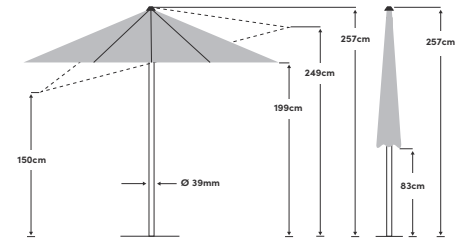

Shell Turn $\varnothing$ 300cm / $\varnothing$ 330cm / 250 x 200cm

Las medidas indicadas son los valores medios calculados y pueden diferir ligeramente en el producto ($\pm 2\% \pm 5$ cm).

Funciones especiales	Techo de sombrilla de inclinación continua mediante mecanismo de giro	Tela	100% poliéster de 180g/m², repelente al agua
Abrir /Cerrar	Con manivela	Resistencia a la luz	6 (160 días)
Inclinar	Continuo en una dirección	Protección UV	> 98 %
Ajuste de la altura	No	Volante	No
Rotación	360° sobre la base	Válvula para viento	Sí
Material del mástil	Aluminio	Agarres	Cosidos a la tela
Material de la estructura	Aluminio	Aplicación	Pradera, terrazas, balcones
Cantidad de travesaños	6	Volumen de suministro	
Dimensión del mástil	39mm	Disponible adicionalmente	Base de soporte en cruz, funda de protección, Rollbase Medium (Base rellenable)
Color de la estructura	Recubrimiento de polvo en Platinum		

Peso de peana recomendado	50kg ①② / 40kg ③
Volumen del embalaje	193 x 15.8 x 15.8cm ① / 193 x 15.8 x 15.8cm ② / 187 x 14.8 x 14.8cm ③
Peso incluido embalaje	7.4kg ① / 8kg ② / 6.9kg ③

Tamaño	Color	Artículo	EAN
$\varnothing$ 300cm	Light grey 013	60600300621013	7630046530723
$\varnothing$ 300cm	Ecreu 040	60600300621040	7640125032673
$\varnothing$ 300cm	Light taupe 053	60600300621053	7640125032680
$\varnothing$ 300cm	Stone grey 057	60600300621057	7640125033830
$\varnothing$ 300cm	Frost green 023	60600300621023	7630046530761
$\varnothing$ 300cm	Aurora red 064	60600300621064	7640125033823
$\varnothing$ 330cm	Light grey 013	60600330621013	7630046530808
$\varnothing$ 330cm	Ecreu 040	60600330621040	7640125032710
$\varnothing$ 330cm	Light taupe 053	60600330621053	7640125032727
$\varnothing$ 330cm	Stone grey 057	60600330621057	7640125033854
$\varnothing$ 330cm	Frost green 023	60600330621023	7630046530846
$\varnothing$ 330cm	Aurora red 064	60600330621064	7640125033847
250 x 200cm	Light grey 013	60600253621013	7630046530648
250 x 200cm	Ecreu 040	60600253621040	7640125032796
250 x 200cm	Light taupe 053	60600253621053	7640125032802
250 x 200cm	Stone grey 057	60600253621057	7640125033878
250 x 200cm	Frost green 023	60600253621023	7630046530686
250 x 200cm	Aurora red 064	60600253621064	7640125033861