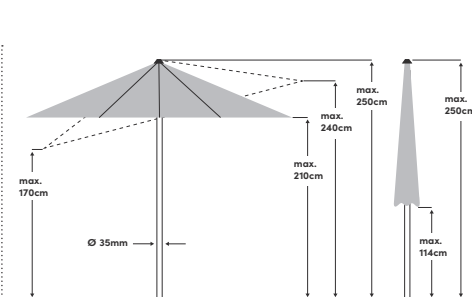

Push Up Ø 250cm / 210 x 150cm / 250 x 200cm

Ø 250cm ①

210 x 150cm ②

250 x 200cm ③

Las medidas indicadas son los valores medios calculados y pueden diferir ligeramente en el producto (± 2% ± 5 cm).

Funciones especiales	Encaje por niveles para un tensado ideal	Tela	100% poliéster de 180g/m ² , repelente al agua
Abrir /Cerrar	Con corredora	Resistencia a la luz	6 (160 días)
Inclinar	En dos direcciones	Protección UV	> 98 %
Ajuste de la altura	① máx. 76cm, ② máx. 74cm, ③ máx. 82cm	Volante	No
Rotación	360° sobre la base	Válvula para viento	Sí
Material del mástil	Aluminio	Agarres	Cosidos a la tela
Material de la estructura	Aluminio	Aplicación	Pradera, terrazas, balcones
Cantidad de travesaños	6	Volumen de suministro	
Dimensión del mástil	35mm	Disponible adicionalmente	Base de soporte en cruz, funda de protección, Rollbase Medium (Base rellenable)
Color de la estructura	Recubrimiento de polvo en Platinum		