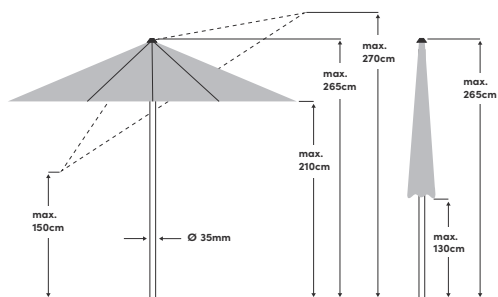

Push Up Ø 250cm / 210 x 150cm / 250 x 200cm

Ø 250cm ①

210 x 150cm ②

250 x 200cm ③

Las medidas indicadas son los valores medios calculados y pueden diferir ligeramente en el producto (± 2% ± 5 cm).

Funciones especiales	Encaje por niveles para un tensado ideal	Tela	100% poliéster de 180g/m ² , repelente al agua
Abrir /Cerrar	Con corredora	Resistencia a la luz	6 (160 días)
Inclinar	En dos direcciones	Protección UV	> 98 %
Ajuste de la altura	① máx. 76cm, ② máx. 74cm, ③ máx. 82cm	Volante	No
Rotación	360° sobre la base	Válvula para viento	Sí
Material del mástil	Aluminio	Agarres	Cosidos a la tela
Material de la estructura	Aluminio	Aplicación	Pradera, terrazas, balcones
Cantidad de travesaños	6	Volumen de suministro	
Dimensión del mástil	35mm	Disponible adicionalmente	Base de soporte en cruz, funda de protección, Rollbase Medium (Base rellenable)
Color de la estructura	Recubrimiento de polvo en Platinum		