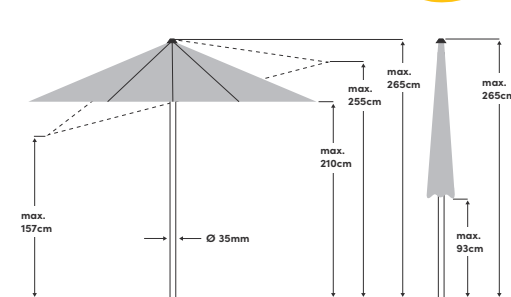

Push Up Ø 250cm / 210 x 150cm / 250 x 200cm

Ø 250cm ①

210 x 150cm ②

250 x 200cm ③

Las medidas indicadas son los valores medios calculados y pueden diferir ligeramente en el producto (± 2% ± 5 cm).

Funciones especiales	Encaje por niveles para un tensado ideal	Tela	100% poliéster de 180g/m ² , repelente al agua
Abrir /Cerrar	Con corredora	Resistencia a la luz	6 (160 días)
Inclinar	En dos direcciones	Protección UV	> 98 %
Ajuste de la altura	① máx. 76cm, ② máx. 74cm, ③ máx. 82cm	Volante	No
Rotación	360° sobre la base	Válvula para viento	Sí
Material del mástil	Aluminio	Agarres	Cosidos a la tela
Material de la estructura	Aluminio	Aplicación	Pradera, terrazas, balcones
Cantidad de travesaños	6	Volumen de suministro	
Dimensión del mástil	35mm	Disponible adicionalmente	Base de soporte en cruz, funda de protección, Rollbase Medium (Base rellenable)
Color de la estructura	Recubrimiento de polvo en Platinum		