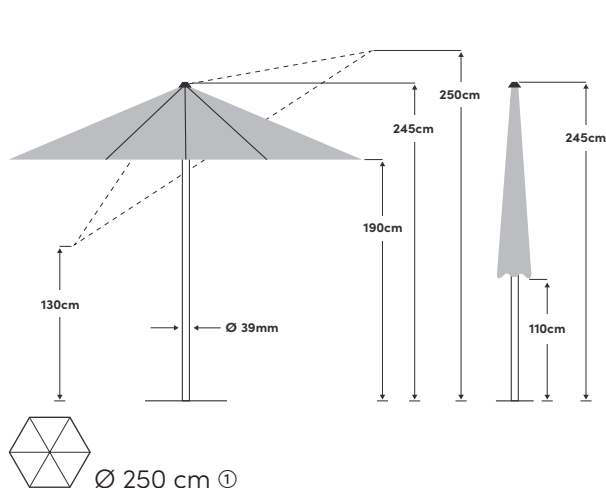

Style Ø 250 cm / Ø 300 cm

Abrir /Cerrar	Con manivela	Tela	100 % poliéster de 180 g/m ² , repelente al agua
Inclinar	En dos direcciones	Resistencia a la luz	6 (160 días)
Ajuste de la altura	No	Protección UV	> 98 %
Rotación	360° sobre la base	Volante	No
Material del mástil	Aluminio	Válvula para viento	Sí
Material de la estructura	Acero	Agarres	Cosidos a la tela
Cantidad de travesaños	6	Aplicación	Pradera, terrazas, balcones
Dimensión del mástil	39 mm	Volumen de suministro	
Color de la estructura	Recubrimiento de polvo en Platinum	Disponible adicionalmente	Base de soporte en cruz, funda de protección

Peso de peana recomendado	40 kg ① / 50 kg ②
Volumen del embalaje	163 x 15,5 x 15,5 cm ① / 192 x 15,5 x 15,5 cm ②
Peso incluido embalaje	6,4 kg ① / 7,1 kg ②

Tamaño	Color	Artículo	EAN
Ø 250cm	Light grey 013	60800250621013	7630046530884
Ø 250cm	Ecru 040	60800250621040	7640125032437
Ø 250cm	Light taupe 053	60800250621053	7640125032444
Ø 250cm	Stone grey 057	60800250621057	7640125033731
Ø 250cm	Frost green 023	60800250621023	7630046530921
Ø 250cm	Kiwi 027	60800250621027	7640125032956
Ø 250cm	Aurora red 064	60800250621064	7640125033724
Ø 300cm	Light grey 013	60800300621013	7630046530969
Ø 300cm	Ecru 040	60800300621040	7640125032475
Ø 300cm	Light taupe 053	60800300621053	7640125032482
Ø 300cm	Stone grey 057	60800300621057	7640125033755
Ø 300cm	Frost green 023	60800300621023	7630046531003
Ø 300cm	Kiwi 027	60800300621027	7640125032963
Ø 300cm	Aurora red 064	60800300621064	7640125033748