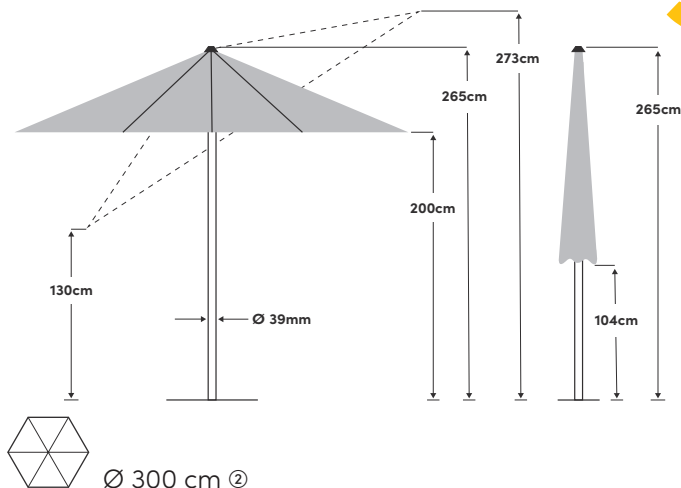

Style Ø 250 cm / Ø 300 cm

Abrir /Cerrar	Con manivela	Tela	100 % poliéster de 180 g/m ² , repelente al agua
Inclinar	En dos direcciones	Resistencia a la luz	6 (160 días)
Ajuste de la altura	No	Protección UV	> 98 %
Rotación	360° sobre la base	Volante	No
Material del mástil	Aluminio	Válvula para viento	Sí
Material de la estructura	Acero	Agarres	Cosidos a la tela
Cantidad de travesaños	6	Aplicación	Pradera, terrazas, balcones
Dimensión del mástil	39 mm	Volumen de suministro	
Color de la estructura	Recubrimiento de polvo en Platinum	Disponible adicionalmente	Base de soporte en cruz, funda de protección

Peso de peana recomendado	40 kg ① / 50 kg ②
Volumen del embalaje	163 x 15,5 x 15,5 cm ① / 192 x 15,5 x 15,5 cm ②
Peso incluido embalaje	6,4 kg ① / 7,1 kg ②

Tamaño	Color	Artículo	EAN
Ø 250cm	Light grey 013	60800250621013	7630046530884
Ø 250cm	Ecru 040	60800250621040	7640125032437
Ø 250cm	Light taupe 053	60800250621053	7640125032444
Ø 250cm	Stone grey 057	60800250621057	7640125033731
Ø 250cm	Frost green 023	60800250621023	7630046530921
Ø 250cm	Kiwi 027	60800250621027	7640125032956
Ø 250cm	Aurora red 064	60800250621064	7640125033724
Ø 300cm	Light grey 013	60800300621013	7630046530969
Ø 300cm	Ecru 040	60800300621040	7640125032475
Ø 300cm	Light taupe 053	60800300621053	7640125032482
Ø 300cm	Stone grey 057	60800300621057	7640125033755
Ø 300cm	Frost green 023	60800300621023	7630046531003
Ø 300cm	Kiwi 027	60800300621027	7640125032963
Ø 300cm	Aurora red 064	60800300621064	7640125033748