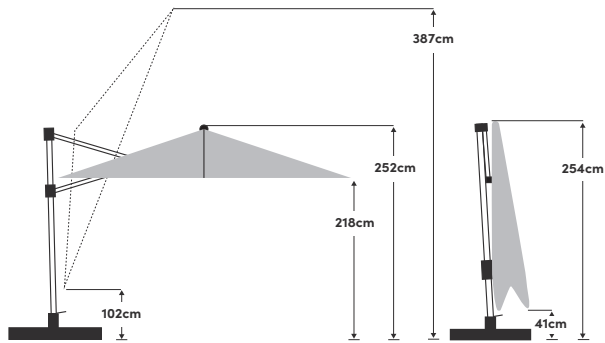

Sunflex 300 x 300cm

Die angegebenen Masse sind gerechnete Mittelwerte und können am Produkt leicht abweichen ($\pm 2\% \pm 5\text{ cm}$). Die Höhenmasse basieren auf dem Ständerkreuz. Bodenhülse minus 9cm.

Öffnen / Schliessen	Mit Kurbel	Stoff	100% Polyester 180g/m ² , wasserabweisend
Kippen / Schwenken	Gegen Mast	Lichtechtheit	6 (160 Tage)
Höhenverstellung	Nein	UV Schutz	> 98%
Drehung	360° mit Drehfuss	Volant	Nein
Material Mast	Aluminium	Windventil	Ja
Material Gestell	Aluminium	Schliessbündel	Im Stoff eingenäht
Strebenanzahl	8	Anwendung	Terrasse, Wiese
Mastdimension	83 x 53mm	Im Lieferumfang	Schutzhülle, Ständerkreuz mit Drehfuss
Gestellfarbe	Texture silver pulverbeschichtet	Zusätzlich erhältlich	Bodenhülse
Max. Windgeschwindigkeit:	30 km/h (bei fixer Bodenverankerung & horizontalem Schirmdach)		

Empfohlenes Sockelgewicht	min. 120kg
Verpackungsmass	253 x 38 x 20cm
Gewicht inkl. Verpackung	30kg

Grösse	Farbe	Artikel	EAN
300 x 300cm	Ecru 040	61400301631040	7630046526016
300 x 300cm	Light taupe 053	61400301631053	7630046526023
300 x 300cm	Light grey 013	61400301631013	7630046529963
300 x 300cm	Stone grey 057	61400301631057	7630046526030