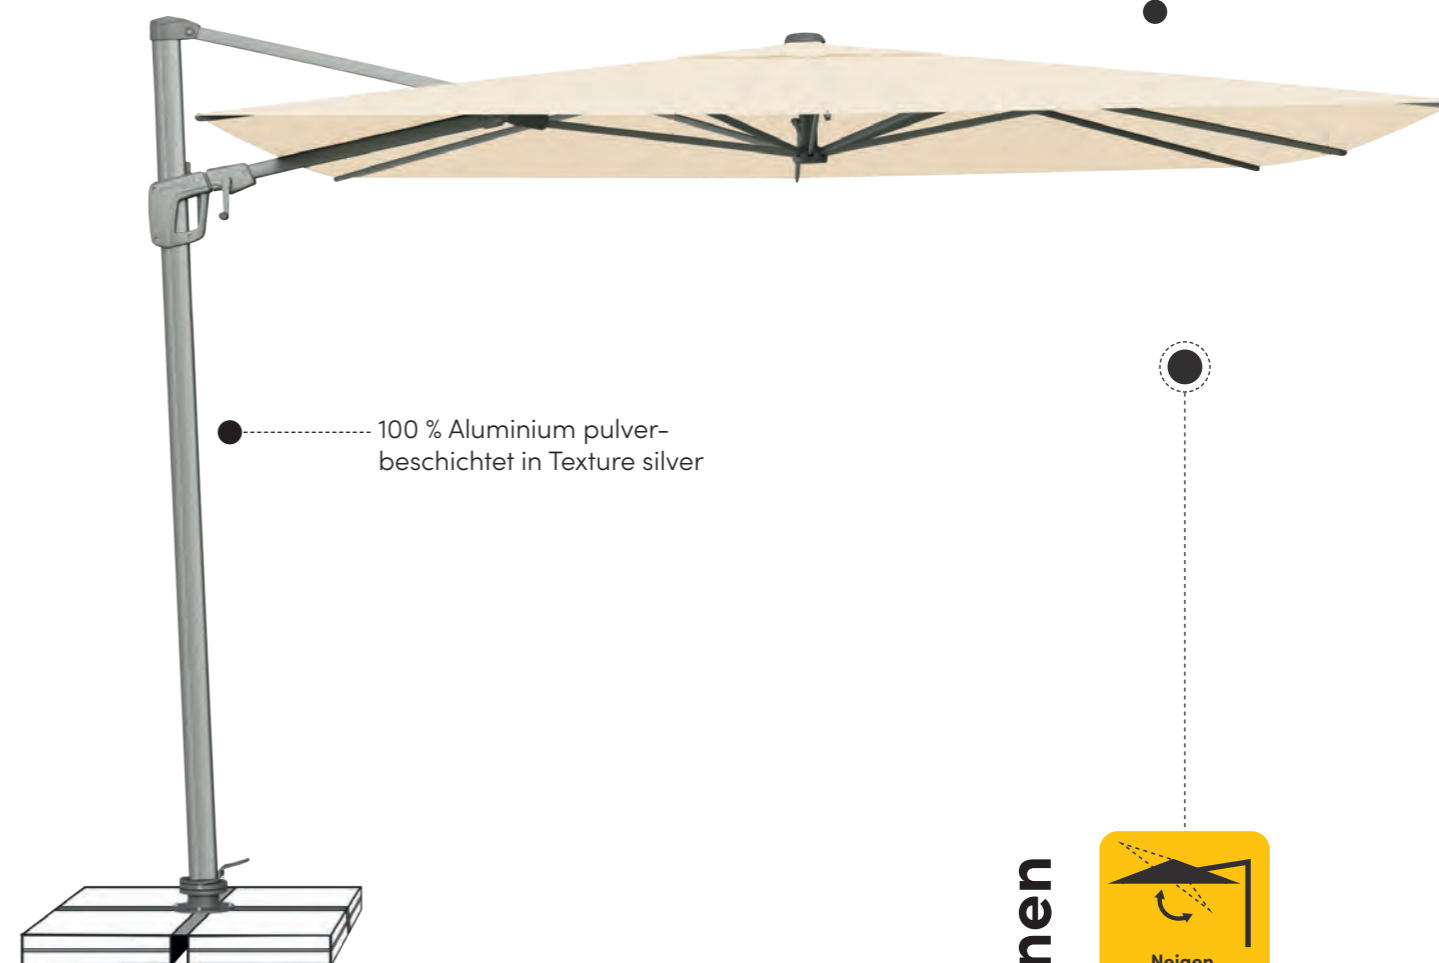

Stoffe & Farben

Lichtechtheit: Stufe 6, sehr gut (erste Farbveränderungen nach 160 Tagen)
100 % Polyester 180 g/m²