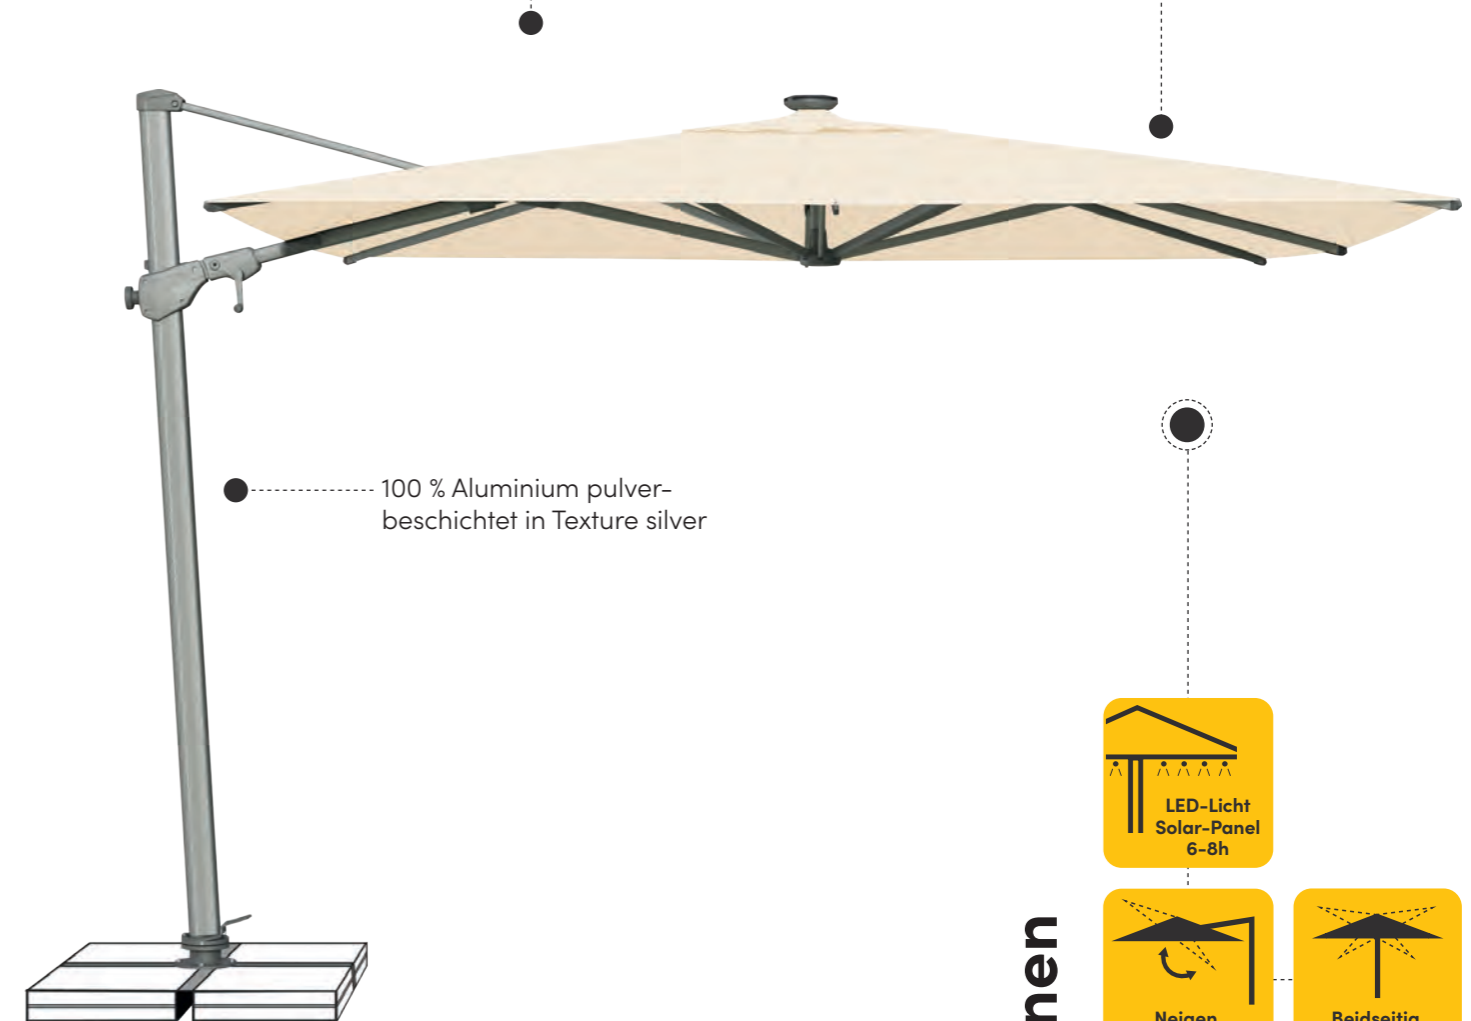

Je nach Sonnenstand kann das Schirmdach zum Mast geneigt, in beide Richtungen geschwenkt oder der ganze Schirm mit dem Drehfuss 360° gedreht werden. Die Kurbel ermöglicht ein komfortables Öffnen und Schliessen sowie Schwenken.

Produktvorteile

Stoffe & Farben

Lichtechtheit: Stufe 6, sehr gut (erste Farbveränderungen nach 160 Tagen)
100 % Polyester 180 g/m²

Im Lieferumfang

Schutzhülle

Ständerkreuz mit Drehfuss
8 x (40 x 40 x 4 cm), min. 120 kg,
Platten exklusiv

Zusätzlich erhältlich

Bodenhülle

Funktionen

Varioflex

300 x 300 cm

330 x 270 cm

Varioflex besticht durch seine flexiblen Einstellungen. Für die optimale Beschattung bei jedem Sonnenstand kann das Schirmdach zum Mast geneigt, in beide Richtungen geschwenkt oder der ganze Schirm mit dem Drehfuss 360° gedreht werden. Die Kurbel ermöglicht ein komfortables Öffnen und Schliessen sowie Schwenken.