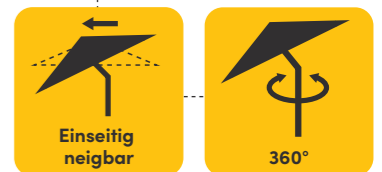

Funktionen

Rustico

Ø 220 cm

Der Klassiker aus Holz ist ein passender Balkonschirm. Mit seiner kompakten Grösse und dem stabilem Zahnkranz-gelenk kann er bis zu 90° schwenken und passt mit seiner Schirmdachgrösse von Ø220cm auf jeden Balkon.