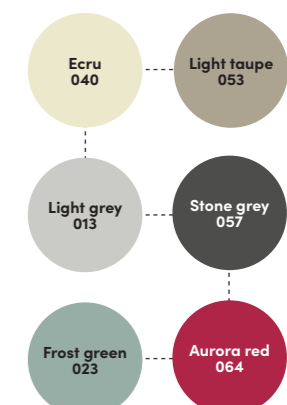

Lichtehtheit: Stufe 6, sehr gut (erste Farbveränderungen nach 160 Tagen)
100 % Polyester 180 g/m2