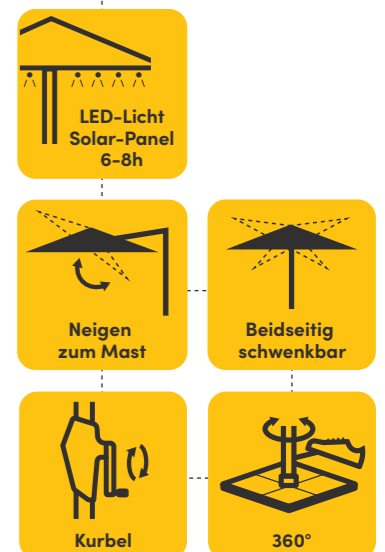

Je nach Sonnenstand kann das Schirmdach zum Mast geneigt, in beide Richtungen geschwenkt oder der ganze Schirm mit dem Drehfuss 360° gedreht werden. Die Kurbel ermöglicht ein komfortables Öffnen und Schliessen sowie Schwenken.

Produktvorteile

Stoffe & Farben

Lichtechtheit: Stufe 6, sehr gut (erste Farbveränderungen nach 160 Tagen)
100 % Polyester 180 g/m²

Im Lieferumfang

Schutzhülle

Ständerkreuz mit Drehfuss
8 x (40 x 40 x 4 cm), min. 120 kg,
Platten exklusiv

Zusätzlich erhältlich

Bodenhülle

Funktionen

Varioflex

300 x 300 cm

330 x 270 cm

Varioflex besticht durch seine flexiblen Einstellungen. Für die optimale Beschattung bei jedem Sonnenstand kann das Schirmdach zum Mast geneigt, in beide Richtungen geschwenkt oder der ganze Schirm mit dem Drehfuss 360° gedreht werden. Die Kurbel ermöglicht ein komfortables Öffnen und Schliessen sowie Schwenken.