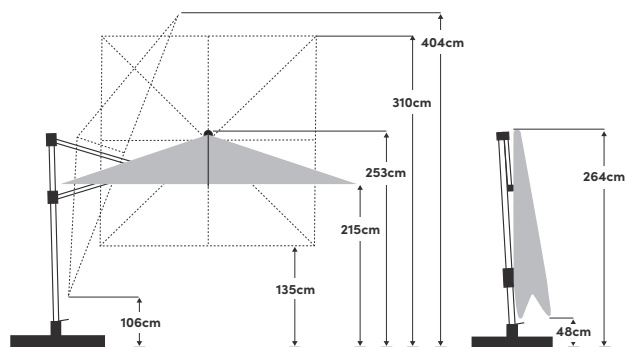

Varioflex Solar LED 300 × 300cm

300 × 300cm

Les mesures indiquées représentent des valeurs moyennes extrapolées qui peuvent légèrement varier sur le produit ($\pm 2\% \pm 5$ cm). Les hauteurs se basent sur le support en croix. Douille de sol moins 9 cm.

Fonctions particulières	Lumière LED, panneau solaire, durée d'éclairage 6-8h	Toile	100% polyester, 180g/m ² , imperméable
Ouverture/fermeture	Avec manivelle	Stabilité aux UV	6 (160 jours)
Inclinaison/orientation	En direction du mât et par côté dans deux directions	Protection UV	> 98%
Réglage de la hauteur	Non	Volant	Non
Rotation	360° avec pied pivotant	Soufflet de décompression	Oui
Matériau mât	Aluminium	Lien de fermeture	Cousu dans la toile
Matériau armature	Aluminium	Utilisation	Terrasse, pelouse
Nombre de baleines	8	Sont fournis	Housse de protection, support en croix avec pied pivotant
Dimension mât	90 × 65mm	Aussi disponible	Douille de sol
Couleur de l'armature	Peinture par poudrage Texture silver	Vitesse de vent maximale:	40km/h (Pour un ancrage fixe au sol & toile en position horizontale)

Poids du socle recommandé	min. 120kg
Dimensions de l'emballage	258 × 40 × 19.5cm
Poids emballage inclus	38kg

Dimensions	Couleur	Article	EAN
300 x 300cm	Ecru 040	61800301631040	7630046525958
300 x 300cm	Light taupe 053	61800301631053	7630046525965
300 x 300cm	Light grey 013	61800301631013	7630046529987
300 x 300cm	Stone grey 057	61800301631057	7630046525972