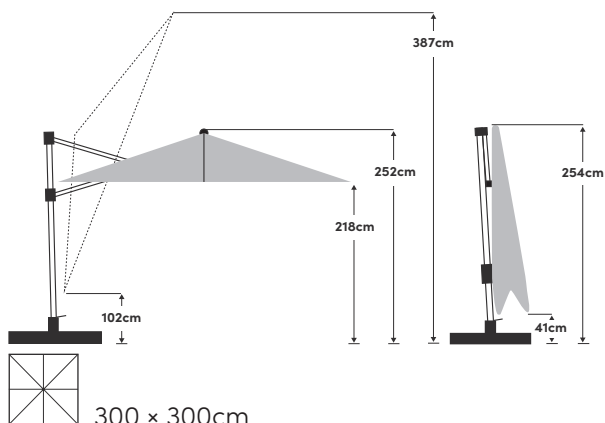

# Sunflex 300 × 300cm

Les mesures indiquées représentent des valeurs moyennes extrapolées qui peuvent légèrement varier sur le produit ( $\pm 2\% \pm 5$  cm). Les hauteurs se basent sur le support en croix. Douille de sol moins 9 cm.

<b>Ouverture/fermeture</b>	Avec manivelle	<b>Toile</b>	100% polyester, 180g/m <sup>2</sup> , imperméable
<b>Inclinaison/orientation</b>	En direction du mât	<b>Stabilité aux UV</b>	6 (160 jours)
<b>Réglage de la hauteur</b>	Non	<b>Protection UV</b>	> 98%
<b>Rotation</b>	360° avec pied pivotant	<b>Volant</b>	Non
<b>Matériau mât</b>	Aluminium	<b>Soufflet de décompression</b>	Oui
<b>Matériau armature</b>	Aluminium	<b>Lien de fermeture</b>	Cousu dans la toile
<b>Nombre de baleines</b>	8	<b>Utilisation</b>	Terrasse, pelouse
<b>Dimension mât</b>	83 × 53mm	<b>Sont fournis</b>	Housse de protection, support en croix avec pied pivotant
<b>Couleur de l'armature</b>	Peinture par poudrage Texture silver	<b>Aussi disponible</b>	Douille de sol
<b>Vitesse de vent maximale:</b>	30km/h (Pour un ancrage fixe au sol & toile en position horizontale)		

<b>Poids du socle recommandé</b>	min. 120kg
<b>Dimensions de l'emballage</b>	253 × 38 × 20cm
<b>Poids emballage inclus</b>	30kg

Dimensions	Couleur	Article	EAN
300 x 300cm	Ecrû 040	61400301631040	7630046526016
300 x 300cm	Light taupe 053	61400301631053	7630046526023
300 x 300cm	Light grey 013	61400301631013	7630046529963
300 x 300cm	Stone grey 057	61400301631057	7630046526030