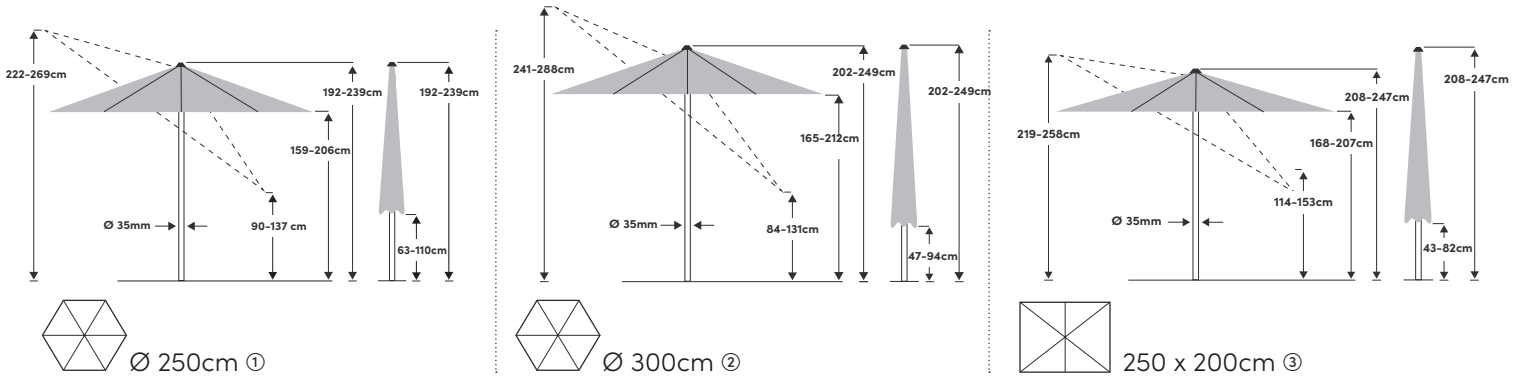

Pop Up Ø 250cm / Ø 300cm / 250 x 200cm

Les mesures indiquées représentent des valeurs moyennes extrapolées qui peuvent légèrement varier sur le produit ($\pm 2\% \pm 5\text{ cm}$).

Ouverture/fermeture	Avec Pop Up coulisse	Toile	100% polyester, 180g/m ² , imperméable
Inclinaison	Dans deux directions	Stabilité aux UV	6 (160 jours)
Réglage de la hauteur	① max. 47cm, ② max. 47cm, ③ max. 39cm	Protection UV	> 98%
Rotation	À 360° dans le socle	Volant	Non
Matériau mât	Aluminium	Soufflet de décompression	Oui
Matériau armature	Aluminium	Lien de fermeture	Cousu dans la toile
Nombre de baleines	6	Utilisation	Balcon, terrasse, pelouse
Dimension mât	35mm	Sont fournis	
Couleur de l'armature	Peinture par poudrage Texture silver	Aussi disponible	Housse de protection, support en croix, Rollbase Medium (Socle à remplir)

Poids du socle recommandé	40kg ①③ / 50kg ②
Dimensions de l'emballage	159 x 15.8 x 15.8cm ① / 169 x 15.8 x 15.8cm ② / 175 x 14.8 x 14.8cm ③
Poids emballage inclus	5.7kg ① / 6.1kg ② / 6kg ③

Dimensions	Couleur	Article	EAN
Ø 250cm	Light grey 013	62900250631013	7630046530402
Ø 250cm	Sand white 050	62900250631050	7630046530426
Ø 250cm	Light taupe 053	62900250631053	7630046530433
Ø 250cm	Stone grey 057	62900250631057	7630046530440
Ø 250cm	Frost green 023	62900250631023	7630046530419
Ø 250cm	Aurora red 064	62900250631064	7630046530457
Ø 300cm	Light grey 013	62900300631013	7630046530525
Ø 300cm	Sand white 050	62900300631050	7630046530549
Ø 300cm	Light Taupe 053	62900300631053	7630046530556
Ø 300cm	Stone grey 057	62900300631057	7630046530563
Ø 300cm	Frost green 023	62900300631023	7630046530532
Ø 300cm	Aurora red 064	62900300631064	7630046530570
250 x 200cm	Light grey 013	62900253631013	7630046530464
250 x 200cm	Sand white 050	62900253631050	7630046530488
250 x 200cm	Light taupe 053	62900253631053	7630046530495
250 x 200cm	Stone grey 057	62900253631057	7630046530501
250 x 200cm	Frost green 023	62900253631023	7630046530471
250 x 200cm	Aurora red 064	62900253631064	7630046530518