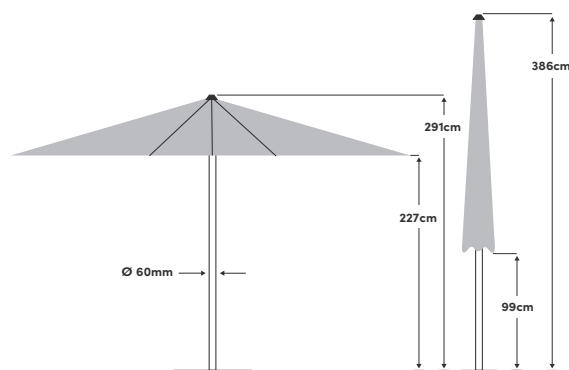

# Gastrofit 350 × 350cm / 400 × 400cm

350 × 350cm ①

400 × 400cm ②

Les mesures indiquées représentent des valeurs moyennes extrapolées qui peuvent légèrement varier sur le produit (± 2 % ± 5 cm).

<b>Fonctions particulières</b>	Ouverture et fermeture particulièrement rapides grâce au câble de traction	<b>Toile</b>	100% polyester, 220g/m <sup>2</sup> , imperméable
<b>Ouverture/fermeture</b>	Avec coulisse	<b>Stabilité aux UV</b>	6 (160 jours)
<b>Inclinaison</b>	Non	<b>Protection UV</b>	> 98%
<b>Réglage de la hauteur</b>	Non	<b>Volant</b>	Non
<b>Rotation</b>	Non	<b>Soufflet de décompression</b>	Non
<b>Matériau mât</b>	Aluminium	<b>Lien de fermeture</b>	Cousu dans la toile
<b>Matériau armature</b>	Acier	<b>Utilisation</b>	Terrasse, restauration
<b>Nombre de baleines</b>	8	<b>Sont fournis</b>	
<b>Dimension mât</b>	60mm	<b>Aussi disponible</b>	Support en croix, housse de protection
<b>Couleur de l'armature</b>	Peinture par poudrage platine		

<b>Poids du socle recommandé</b>	120kg ① 180kg ②
<b>Dimensions de l'emballage</b>	258 × 26.3 × 26.3cm ① 293 × 26.3 × 26.3cm ②
<b>Poids emballage inclus</b>	23kg ① 26kg ②

Dimensions	Couleur	Article	EAN
350 × 350cm	Eggshell 150	59000351621150	7640125034707
400 × 400cm	Eggshell 150	59000401621150	7640125034714