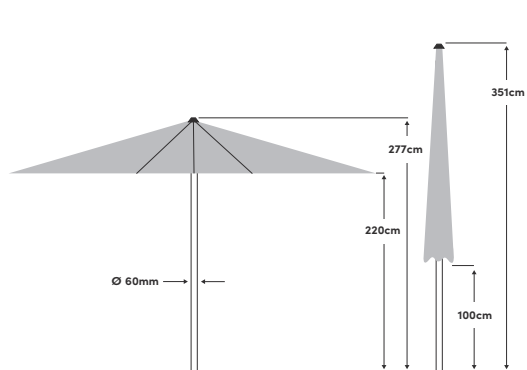

# Gastrofit 350 × 350cm / 400 × 400cm

350 × 350cm ①

400 × 400cm ②

Les mesures indiquées représentent des valeurs moyennes extrapolées qui peuvent légèrement varier sur le produit (± 2 % ± 5 cm).

<b>Fonctions particulières</b>	Ouverture et fermeture particulièrement rapides grâce au câble de traction	<b>Toile</b>	100% polyester, 220g/m <sup>2</sup> , imperméable
<b>Ouverture/fermeture</b>	Avec coulisse	<b>Stabilité aux UV</b>	6 (160 jours)
<b>Inclinaison</b>	Non	<b>Protection UV</b>	> 98%
<b>Réglage de la hauteur</b>	Non	<b>Volant</b>	Non
<b>Rotation</b>	Non	<b>Soufflet de décompression</b>	Non
<b>Matériau mât</b>	Aluminium	<b>Lien de fermeture</b>	Cousu dans la toile
<b>Matériau armature</b>	Acier	<b>Utilisation</b>	Terrasse, restauration
<b>Nombre de baleines</b>	8	<b>Sont fournis</b>	
<b>Dimension mât</b>	60mm	<b>Aussi disponible</b>	Support en croix, housse de protection
<b>Couleur de l'armature</b>	Peinture par poudrage platine		

<b>Poids du socle recommandé</b>	120kg ① 180kg ②
<b>Dimensions de l'emballage</b>	258 × 26.3 × 26.3cm ① 293 × 26.3 × 26.3cm ②
<b>Poids emballage inclus</b>	23kg ① 26kg ②

Dimensions	Couleur	Article	EAN
350 × 350cm	Eggshell 150	59000351621150	7640125034707
400 × 400cm	Eggshell 150	59000401621150	7640125034714