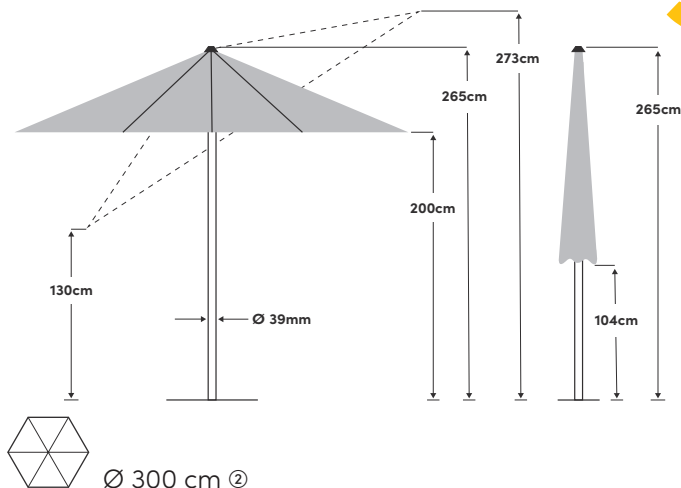

# Style Ø 250 cm / Ø 300 cm

<b>Ouverture/fermeture</b>	Avec manivelle	<b>Toile</b>	100% polyester, 180 g/m <sup>2</sup> , imperméable
<b>Inclinaison</b>	Dans deux directions	<b>Stabilité aux UV</b>	6 (160 jours)
<b>Réglage de la hauteur</b>	Non	<b>Protection UV</b>	> 98 %
<b>Rotation</b>	À 360° dans le socle	<b>Volant</b>	Non
<b>Matériau mât</b>	Aluminium	<b>Soufflet de décompression</b>	Oui
<b>Matériau armature</b>	Acier	<b>Lien de fermeture</b>	Cousu dans la toile
<b>Nombre de baleines</b>	6	<b>Utilisation</b>	Pelouse, terrasse, balcon
<b>Dimension mât</b>	39 mm	<b>Sont fournis</b>	
<b>Couleur de l'armature</b>	Peinture par poudrage platine	<b>Aussi disponible</b>	Housse de protection, support en croix

<b>Poids du socle recommandé</b>	40 kg ①/50 kg ②
<b>Dimensions de l'emballage</b>	163 × 15,5 × 15,5 cm ①/192 × 15,5 × 15,5 cm ②
<b>Poids emballage inclus</b>	6,4 kg ①/7,1 kg ②

Dimensions	Couleur	Article	EAN
Ø 250cm	Light grey 013	60800250621013	7630046530884
Ø 250cm	Ecreu 040	60800250621040	7640125032437
Ø 250cm	Light taupe 053	60800250621053	7640125032444
Ø 250cm	Stone grey 057	60800250621057	7640125033731
Ø 250cm	Frost green 023	60800250621023	7630046530921
Ø 250cm	Kiwi 027	60800250621027	7640125032956
Ø 250cm	Aurora red 064	60800250621064	7640125033724
Ø 300cm	Light grey 013	60800300621013	7630046530969
Ø 300cm	Ecreu 040	60800300621040	7640125032475
Ø 300cm	Light taupe 053	60800300621053	7640125032482
Ø 300cm	Stone grey 057	60800300621057	7640125033755
Ø 300cm	Frost green 023	60800300621023	7630046531003
Ø 300cm	Kiwi 027	60800300621027	7640125032963
Ø 300cm	Aurora red 064	60800300621064	7640125033748