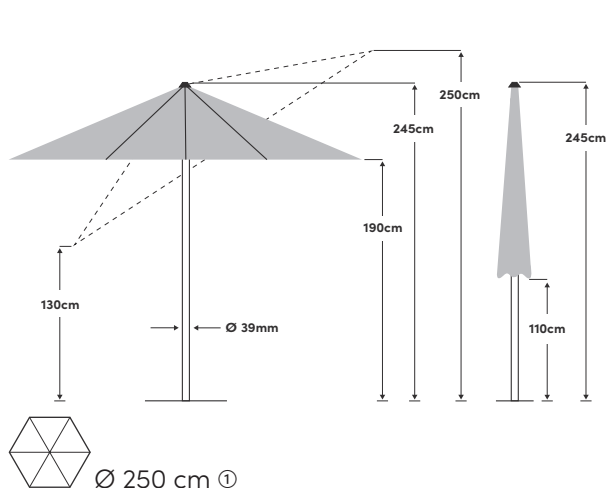

# Style Ø 250 cm / Ø 300 cm

<b>Ouverture/fermeture</b>	Avec manivelle	<b>Toile</b>	100% polyester, 180 g/m <sup>2</sup> , imperméable
<b>Inclinaison</b>	Dans deux directions	<b>Stabilité aux UV</b>	6 (160 jours)
<b>Réglage de la hauteur</b>	Non	<b>Protection UV</b>	> 98 %
<b>Rotation</b>	À 360° dans le socle	<b>Volant</b>	Non
<b>Matériau mât</b>	Aluminium	<b>Soufflet de décompression</b>	Oui
<b>Matériau armature</b>	Acier	<b>Lien de fermeture</b>	Cousu dans la toile
<b>Nombre de baleines</b>	6	<b>Utilisation</b>	Pelouse, terrasse, balcon
<b>Dimension mât</b>	39 mm	<b>Sont fournis</b>	
<b>Couleur de l'armature</b>	Peinture par poudrage platine	<b>Aussi disponible</b>	Housse de protection, support en croix

<b>Poids du socle recommandé</b>	40 kg ①/50 kg ②
<b>Dimensions de l'emballage</b>	163 × 15,5 × 15,5 cm ①/192 × 15,5 × 15,5 cm ②
<b>Poids emballage inclus</b>	6,4 kg ①/7,1 kg ②

Dimensions	Couleur	Article	EAN
Ø 250cm	Light grey 013	60800250621013	7630046530884
Ø 250cm	Ecreu 040	60800250621040	7640125032437
Ø 250cm	Light taupe 053	60800250621053	7640125032444
Ø 250cm	Stone grey 057	60800250621057	7640125033731
Ø 250cm	Frost green 023	60800250621023	7630046530921
Ø 250cm	Kiwi 027	60800250621027	7640125032956
Ø 250cm	Aurora red 064	60800250621064	7640125033724
Ø 300cm	Light grey 013	60800300621013	7630046530969
Ø 300cm	Ecreu 040	60800300621040	7640125032475
Ø 300cm	Light taupe 053	60800300621053	7640125032482
Ø 300cm	Stone grey 057	60800300621057	7640125033755
Ø 300cm	Frost green 023	60800300621023	7630046531003
Ø 300cm	Kiwi 027	60800300621027	7640125032963
Ø 300cm	Aurora red 064	60800300621064	7640125033748