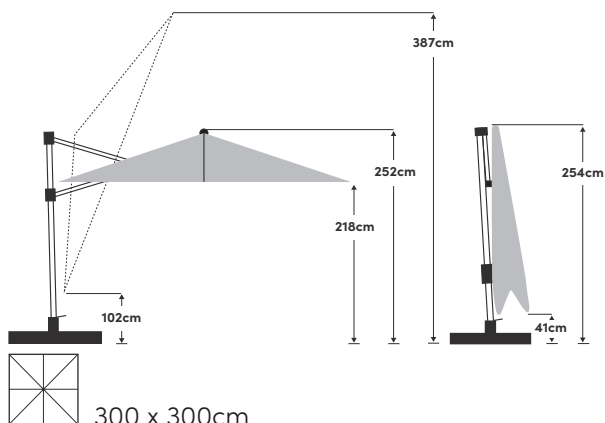

Sunflex 300 x 300cm

Las medidas indicadas son los valores medios calculados y pueden diferir ligeramente en el producto ($\pm 2\% \pm 5\text{ cm}$). Las mediciones de la altura se basan en la base de soporte en cruz. Casquillo de suelo menos 9 cm.

Abrir /Cerrar	Con manivela	Tela	100% poliéster de 180g/m ² , repelente al agua
Inclinar	Contra el mástil	Resistencia a la luz	6 (160 días)
Ajuste de la altura	No	Protección UV	> 98 %
Rotación	360° sobre la base	Volante	No
Material del mástil	Aluminio	Válvula para viento	Sí
Material de la estructura	Aluminio	Agarres	Cosidos a la tela
Cantidad de travesaños	8	Aplicación	Pradera, terrazas
Dimensión del mástil	83 x 53mm	Volumen de suministro	Base de soporte en cruz con pata giratoria, funda de protección
Color de la estructura	Recubrimiento de polvo en Texture silver	Disponible adicionalmente	Casquillo de suelo
Velocidad máx. del viento:	30km/h (Con anclaje fijo al suelo & techo en posición horizontal)		

Peso de peana recomendado	min. 120kg
Volumen del embalaje	253 x 38 x 20cm
Peso incluido embalaje	30kg

Tamaño	Color	Artículo	EAN
300 x 300cm	Ecrú 040	61400301631040	7630046526016
300 x 300cm	Light taupe 053	61400301631053	7630046526023
300 x 300cm	Light grey 013	61400301631013	7630046529963
300 x 300cm	Stone grey 057	61400301631057	7630046526030