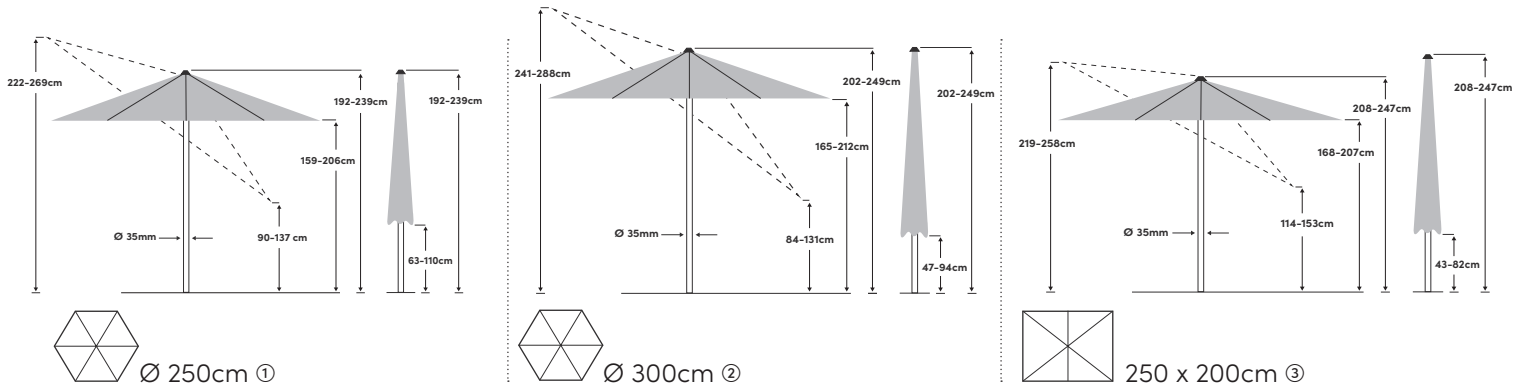

Pop Up \varnothing 250cm / \varnothing 300cm / 250 x 200cm

Las medidas indicadas son los valores medios calculados y pueden diferir ligeramente en el producto ($\pm 2\% \pm 5$ cm).

Abrir /Cerrar	Con Pop Up corredora	Tela	100% poliéster de 180 g/m ² , repelente al agua
Inclinar	En dos direcciones	Resistencia a la luz	6 (160 días)
Ajuste de la altura	① máx. 47cm, ② máx. 47cm, ③ máx. 39cm	Protección UV	> 98 %
Rotación	360° sobre la base	Volante	No
Material del mástil	Aluminio	Válvula para viento	Sí
Material de la estructura	Aluminio	Agarres	Cosidos a la tela
Cantidad de travesaños	6	Aplicación	Pradera, terrazas, balcones
Dimensión del mástil	35mm	Volumen de suministro	
Color de la estructura	Recubrimiento de polvo en Texture silver	Disponible adicionalmente	Base de soporte en cruz, funda de protección, Rollbase Medium (Base rellenable)